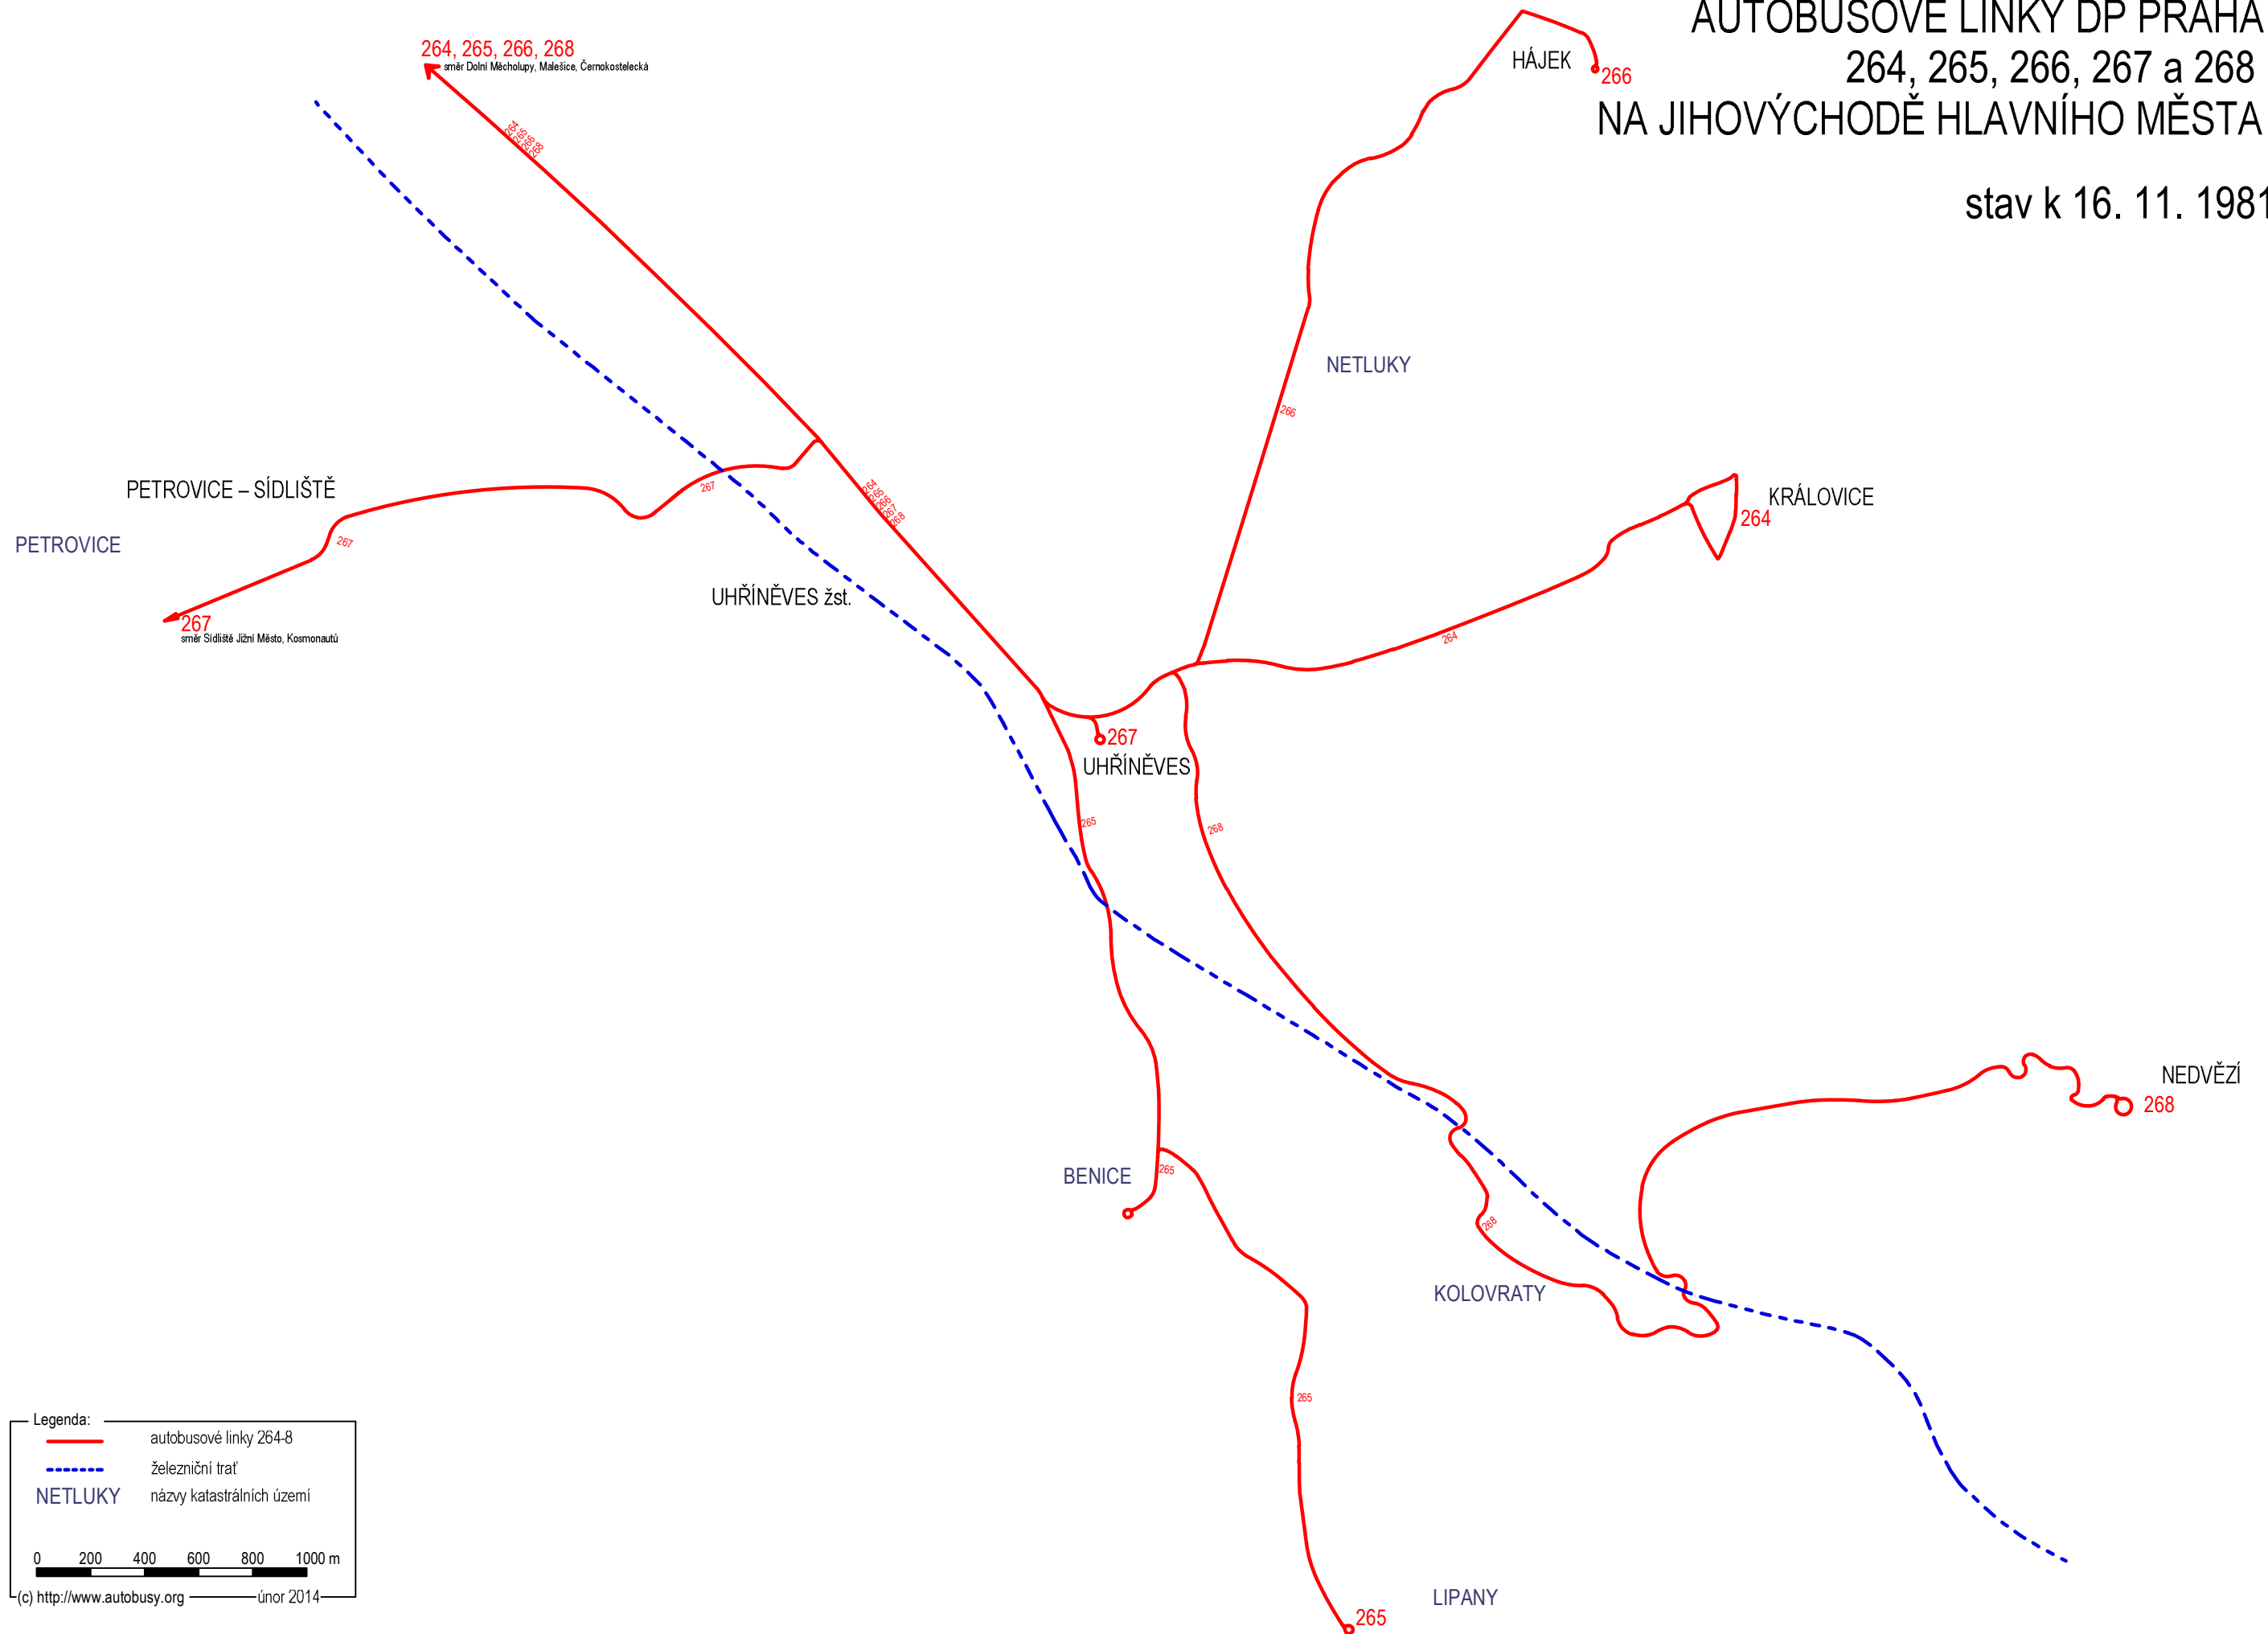

# AUTOBUSOVÉ LINKY DP PRAHA 264, 265, 266, 267 a 268 NA JIHOVÝCHODĚ HLAVNÍHO MĚSTA

stav k 16. 11. 1981

Legenda:

- autobusové linky 264-8
- železniční trať
- NETLUKY názvy katastrálních území

0 200 400 600 800 1000 m